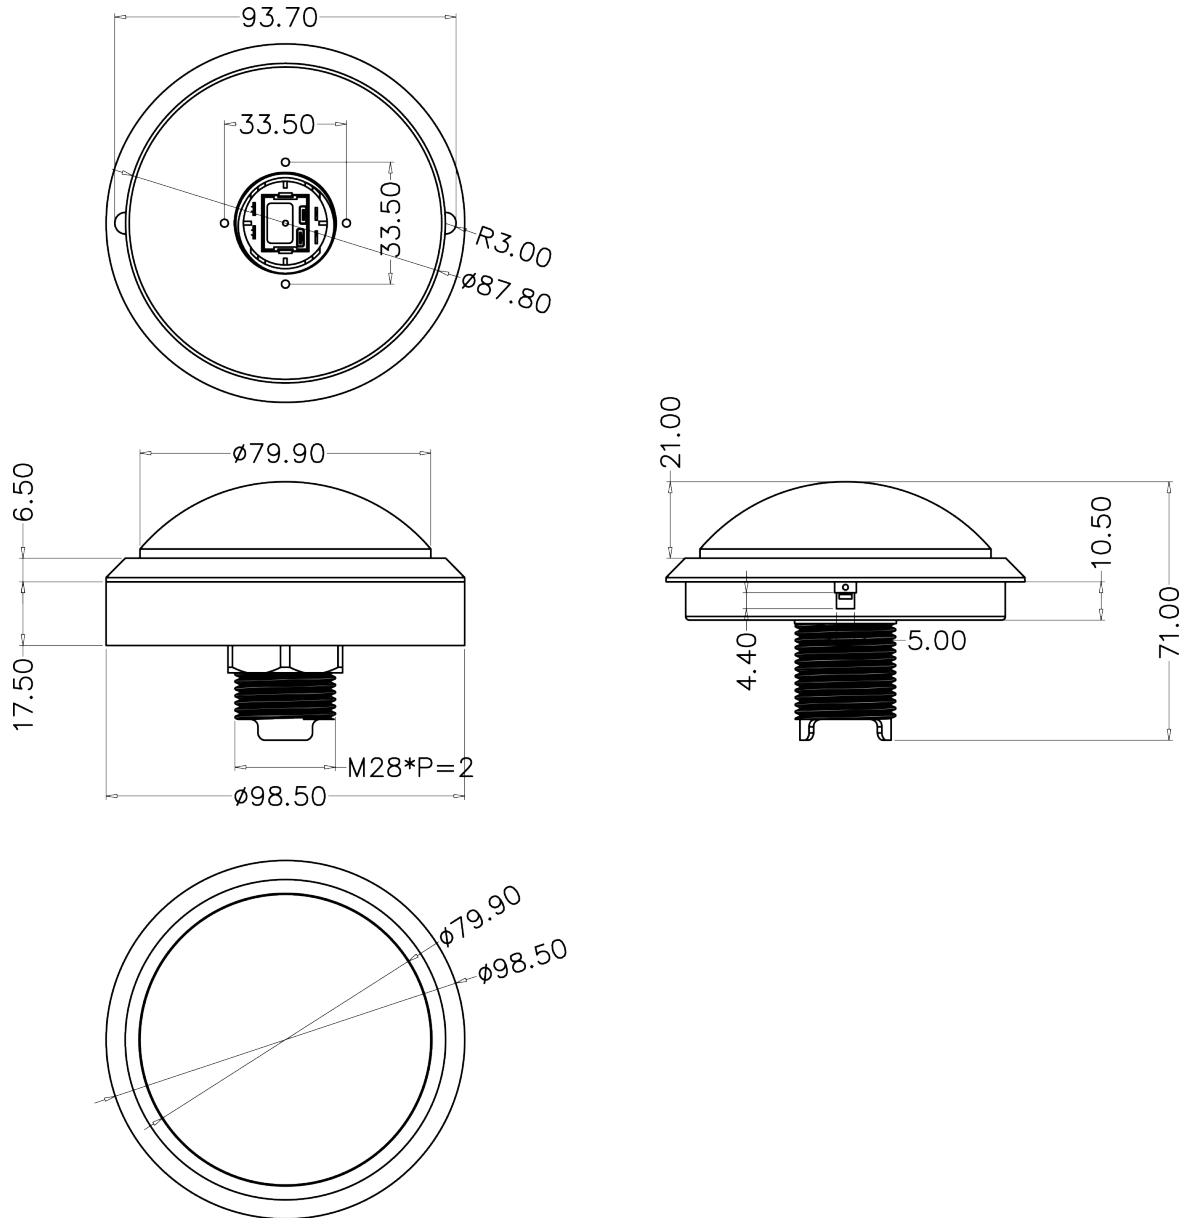

动作特性 Operating Characteristics

项目 Feature	规格 Spec.	单位 Unit
动作力道 Operating force	6.0±0.5	N
导通前移动 Pre travel	1.1±0.5	mm
整体移动 Total travel	2.3±0.5	mm

9821 Round Pushbutton with LED and Microswitch

性能 Characteristics(Microswitch)

9821 Round Pushbutton with LED and Microswitch

外观尺寸 Dimensions

9821 Round Pushbutton with LED and Microswitch

产品组装图 Assembly

组装零件列表 Parts list:	
(1) 	(1) 20606284*1
(2) 	(2) 20606267*1
(3) 	(3) 20606268*4
(4) 	(4) 20606269*1
(5) 	(5) 20606164*2
(6) 	(6) 20606261*1
(7) 	(7) 20100054*1
(8) 	(8) 20606274*1
(9) 	(9) 20606266*1
(10) 	(10) 20130090*1